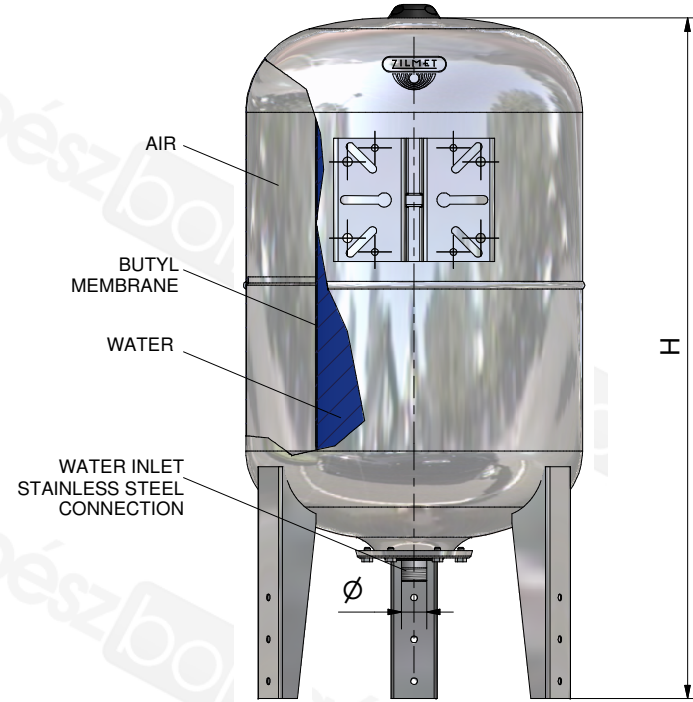

Technical drawing INOX PRO CE 20015
Drw. nr. 20015

24 litres VERT

60 - 100 litres VERT

24 - 60 - 100 litres HOR