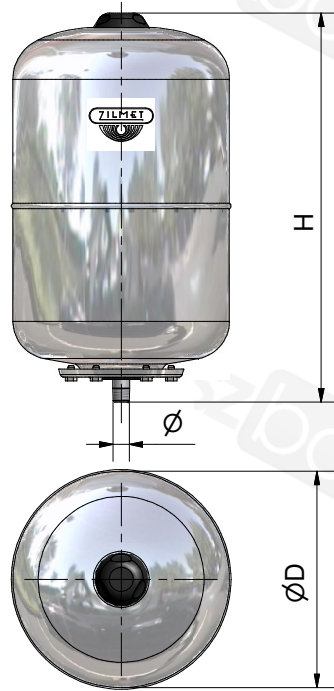

Technical drawing INOX PRO CE 20015
Drw. nr. 20015

24 litres VERT

60 - 100 litres VERT

24 - 60 - 100 litres HOR