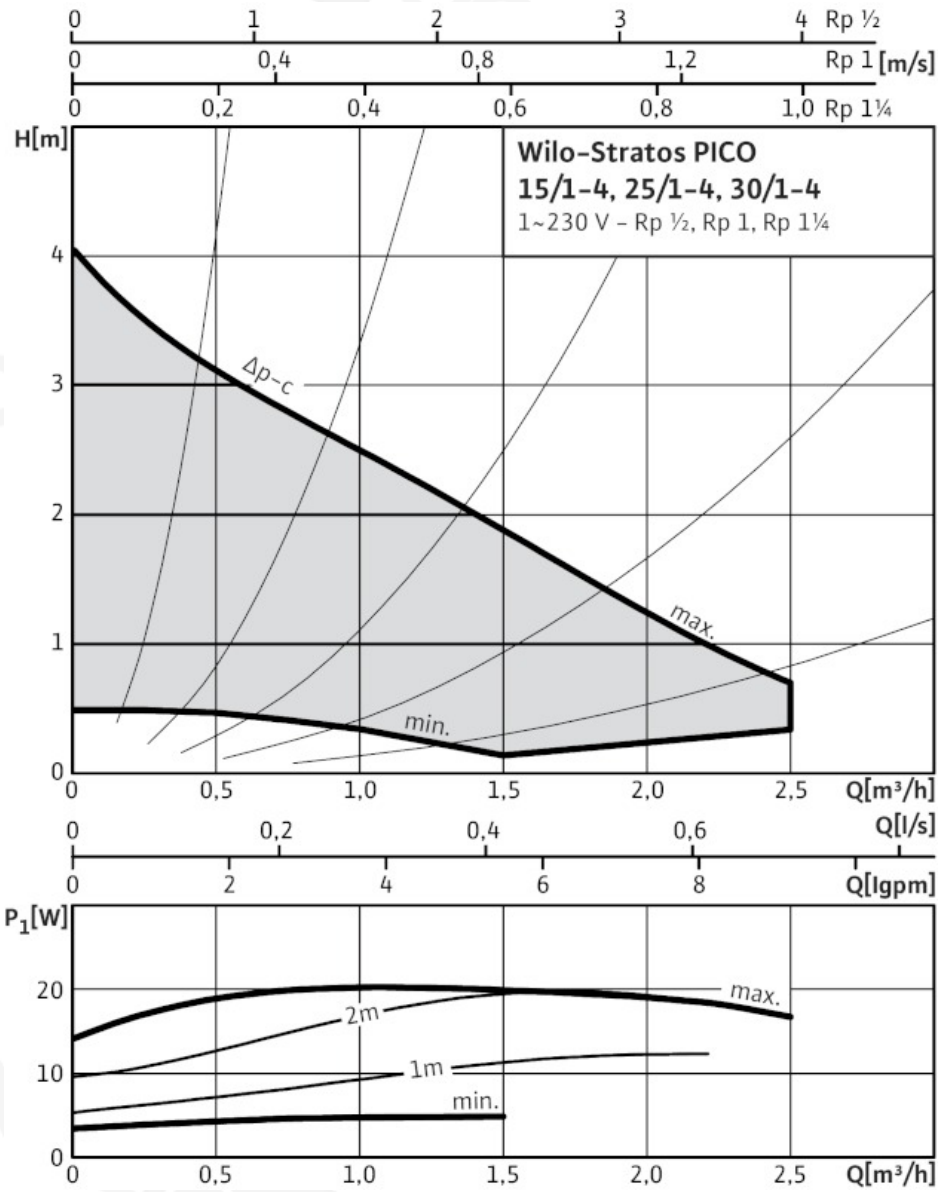

Jelleggörbék: Wilo-Stratos PICO 25/1-4

Jelleggörbék $\Delta p-c$ (állandó)