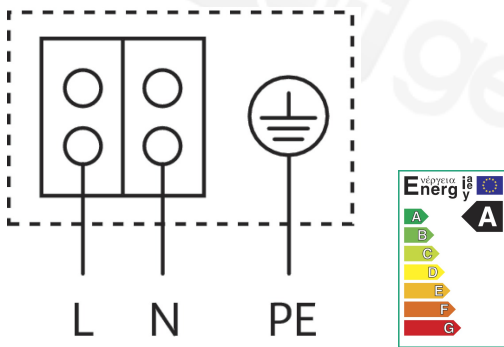

Szerkezeti anyagok

Szivattyúház	Szürkeöntvény (EN-GJL-200)
Járókerék	Műanyag (PP - 40 % GF üvegszál)
Szivattyú tengely	Nemesacél

Adatlap: Wilo-Stratos PICO 25/1-4

Méretez

Csapágy	Műszén, fém impregnált
Legkisebb hozzáfolyási magasság a szívócsonknál a kavitáció elkerülésére a szállított víz hőmérsékleteknél	
Legkisebb hozzáfolyási magasság 50/95/110 °C esetén	0,5/3/10 m
Rendelési információk	
Gyártmány	Wilo
Típus	Stratos PICO 25/1-4
Cikkszám	4132452
Tömeg, kb.	<i>m</i> 2,26 kg

Kapocskiosztás

Blokkolási áramot álló motor

Egyfázisú motor (EM) 2-pólusú – 1~230 V,
50 Hz

TÜV-Zertifikat
einsehbar unter:
www.wilo.de/Rechtliches

Méreték és méretrajzok: Wilo-Stratos PICO 25/1-4

Méretrajz