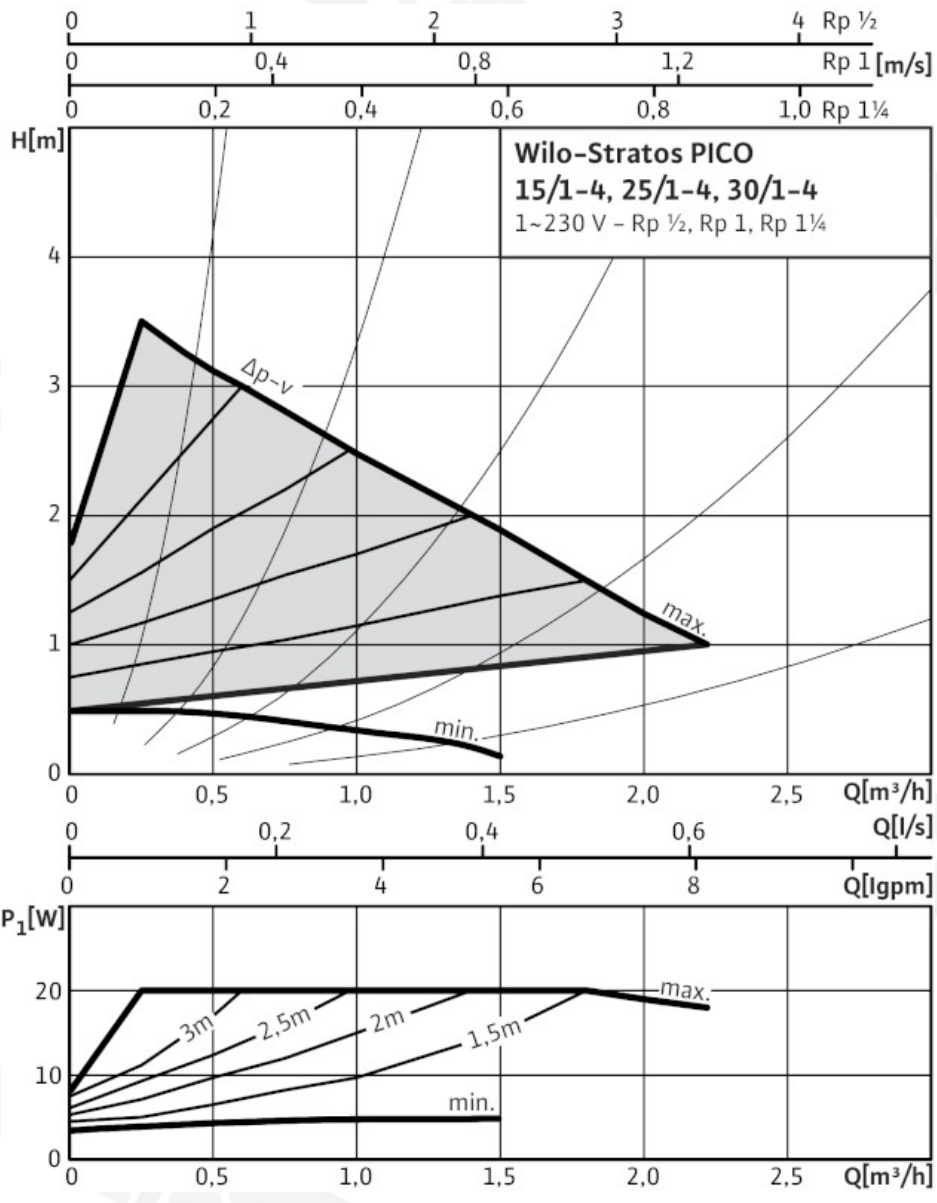

Jelleggörbék: Wilo-Stratos PICO 25/1-4

Jelleggörbék $\Delta p-v$ (változó)