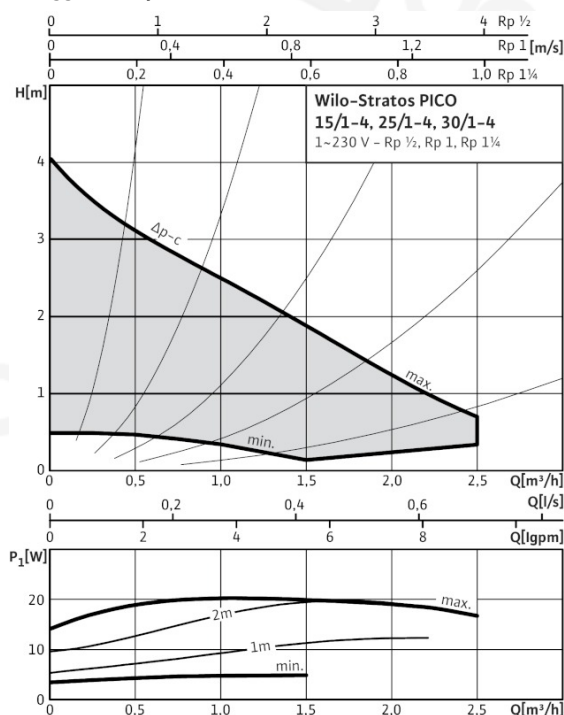

Adatlap: Wilo-Stratos PICO 25/1-4

Jelleggörbék $\Delta p-c$ (állandó)

Jelleggörbék $\Delta p-v$ (változó)

Energiahatékonysági osztály

EEl- osztály A

Engedélyezett szállított közegek (más közegek ajánlatkérésre)

Maximálisan megengedett üzemi nyomás P_{max} 10 bar

Csőcsatlakozások

Csőcsatlakozás	Rp 1
Menet	G 1½
Szerkezeti hossz	l_o 180 mm

Motor/elektronika

Elektromágneses megfelelés	EN 61800-3
Zavarkibocsátás	EN 61000-6-3
Zavartűrés	EN 61000-6-2
Fordulatszám-szabályozás	Frekvenciaváltó
Védelmi osztály	IP 44
Szigetelési osztály	F
Hálózati csatlakozás	1~230 V
Fordulatszám	n 1200 - 3492 1/min
Teljesítményfelvétel	P_1 3 - 20 W
Áramfelvétel	I max. 0,19 A
Motorvédelem	nem szükséges (blokkolási áramot álló)
Kábel csavarzat	PG 11

Szerkezeti anyagok

Szivattyúház	Szürkeöntvény (EN-GJL-200)
Járókerék	Műanyag (PP - 40 % GF üvegszál)
Szivattyú tengely	Nemesacél

Adatlap: Wilo-Stratos PICO 25/1-4

Méretez

Csapágy	Műszén, fém impregnált
Legkisebb hozzáfolyási magasság a szívócsonknál a kavitáció elkerülésére a szállított víz hőmérsékleteknél	
Legkisebb hozzáfolyási magasság 50/95/110 °C esetén	0,5/3/10 m
Rendelési információk	
Gyártmány	Wilo
Típus	Stratos PICO 25/1-4
Cikkszám	4132452
Tömeg, kb.	<i>m</i> 2,26 kg