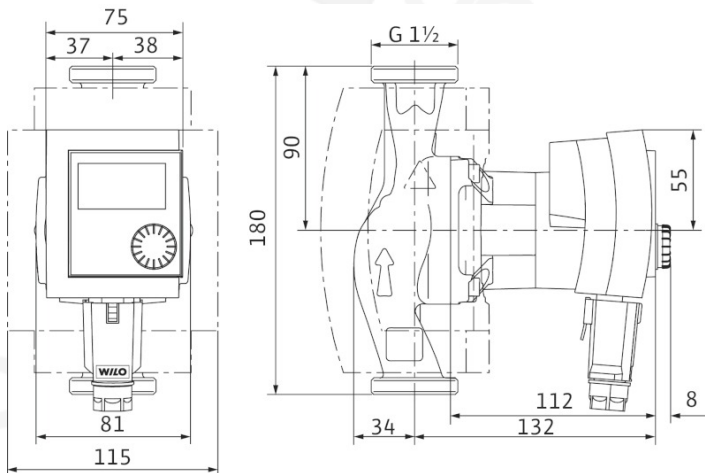

Maximálisan megengedett üzemi nyomás P_{max} 10 bar

Csőcsatlakozások

Csőcsatlakozás	Rp 1
Menet	G 1½
Szerkezeti hossz	l_o 180 mm

Motor/elektronika

Elektromágneses megfelelés	EN 61800-3
Zavarkibocsátás	EN 61000-6-3
Zavartűrés	EN 61000-6-2
Fordulatszám-szabályozás	Frekvenciaváltó
Védelmi osztály	IP 44
Szigetelési osztály	F
Hálózati csatlakozás	1~230 V
Fordulatszám	n 1200 - 3492 1/min
Teljesítményfelvétel	P_1 3 - 20 W
Áramfelvétel	I max. 0,19 A
Motorvédelem	nem szükséges (blokkolási áramot álló)
Kábel csavarzat	PG 11

Szerkezeti anyagok

Szivattyúház	Szürkeöntvény (EN-GJL-200)
Járókerék	Műanyag (PP - 40 % GF üvegszál)
Szivattyú tengely	Nemesacél

Adatlap: Wilo-Stratos PICO 25/1-4

Méretez

Csapágy	Műszén, fém impregnált
Legkisebb hozzáfolyási magasság a szívócsonknál a kavitáció elkerülésére a szállított víz hőmérsékleteknél	
Legkisebb hozzáfolyási magasság 50/95/110 °C esetén	0,5/3/10 m
Rendelési információk	
Gyártmány	Wilo
Típus	Stratos PICO 25/1-4
Cikkszám	4132452
Tömeg, kb.	<i>m</i> 2,26 kg

Kapocskiosztás

Blokkolási áramot álló motor

Egyfázisú motor (EM) 2-pólusú – 1~230 V,
50 Hz

TÜV-Zertifikat
einsehbar unter:
www.wilo.de/Rechtliches

Méreték és méretrajzok: Wilo-Stratos PICO 25/1-4

Méretrajz

Jelleggörbék: Wilo-Stratos PICO 25/1-4

Jelleggörbék $\Delta p-c$ (állandó)

Jelleggörbék: Wilo-Stratos PICO 25/1-4

Jelleggörbék $\Delta p-v$ (változó)

Rendelési információ: Wilo-Stratos PICO 25/1-4

Rendelési információk		
Gyártmány		Wilo
Típus		Stratos PICO 25/1-4
Cikkszám		4132452
EAN broj		4048482077086
Árcsoport		W1
Bruttó tömeg	<i>m</i>	2,26 kg
Tömeg, kb.	<i>m</i>	2,26 kg
Hossz x szélesség x magasság (becsomagolva)		205mm x 186mm x 125mm
Kiszállítási térfogat	<i>V</i>	4,77 l
Darab/raklap		150