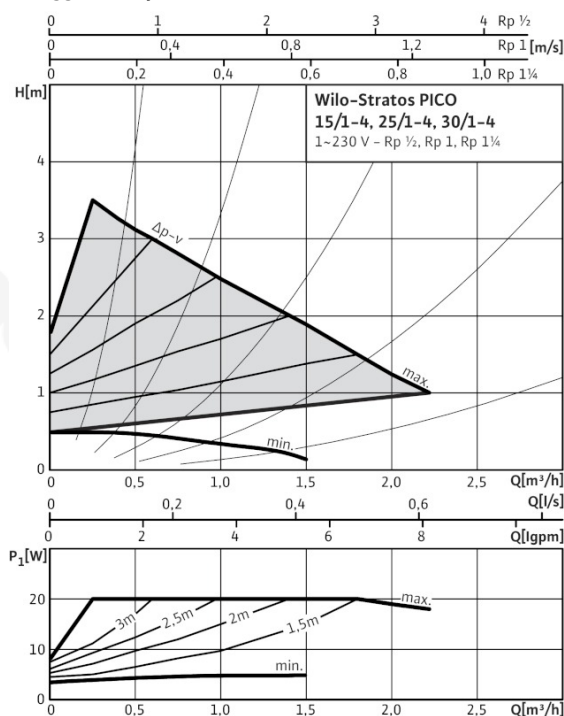

Adatlap: Wilo-Stratos PICO 25/1-4

Jelleggörbék $\Delta p-c$ (állandó)

Jelleggörbék $\Delta p-v$ (változó)

Energiahatékonysági osztály

EEl- osztály A

Engedélyezett szállított közegek (más közegek ajánlatkérésre)

Maximálisan megengedett üzemi nyomás P_{max} 10 bar

Csőcsatlakozások

Csőcsatlakozás	Rp 1
Menet	G 1½
Szerkezeti hossz	l_o 180 mm

Motor/elektronika

Elektromágneses megfelelés	EN 61800-3
Zavarkibocsátás	EN 61000-6-3
Zavartűrés	EN 61000-6-2
Fordulatszám-szabályozás	Frekvenciaváltó
Védelmi osztály	IP 44
Szigetelési osztály	F
Hálózati csatlakozás	1~230 V
Fordulatszám	n 1200 - 3492 1/min
Teljesítményfelvétel	P_1 3 - 20 W
Áramfelvétel	I max. 0,19 A
Motorvédelem	nem szükséges (blokkolási áramot álló)
Kábel csavarzat	PG 11

Szerkezeti anyagok

Szivattyúház	Szürkeöntvény (EN-GJL-200)
Járókerék	Műanyag (PP - 40 % GF üvegszál)
Szivattyú tengely	Nemesacél

Adatlap: Wilo-Stratos PICO 25/1-4

Méretez

Csapágy	Műszén, fém impregnált
Legkisebb hozzáfolyási magasság a szívócsonknál a kavitáció elkerülésére a szállított víz hőmérsékleteknél	
Legkisebb hozzáfolyási magasság 50/95/110 °C esetén	0,5/3/10 m
Rendelési információk	
Gyártmány	Wilo
Típus	Stratos PICO 25/1-4
Cikkszám	4132452
Tömeg, kb.	<i>m</i> 2,26 kg