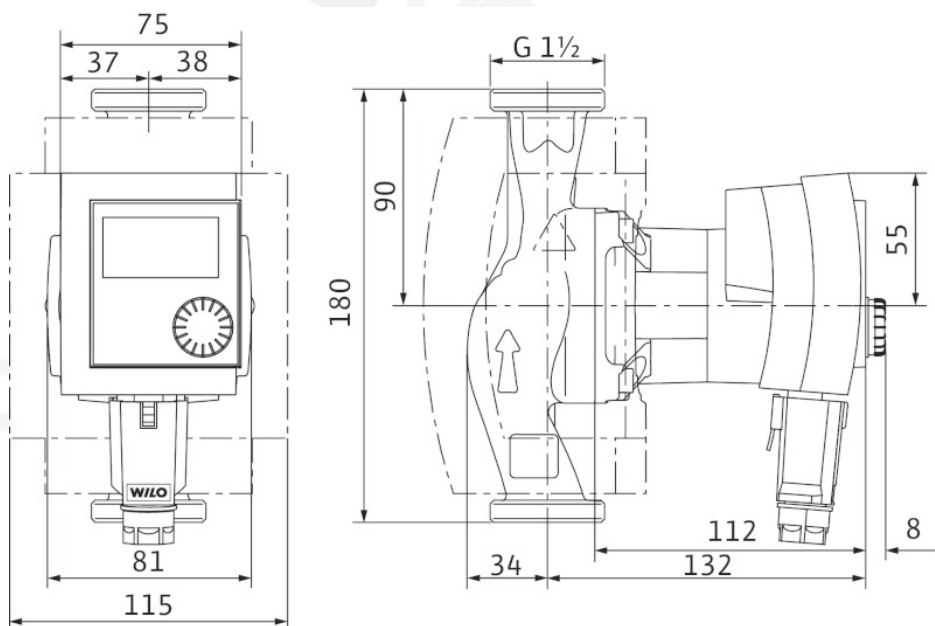

Szerkezeti anyagok

Szivattyúház	Szürkeöntvény (EN-GJL-200)
Járókerék	Műanyag (PP - 40 % GF üvegszál)
Szivattyú tengely	Nemesacél

Adatlap: Wilo-Stratos PICO 25/1-4

Méretez

Csapágy	Műszén, fém impregnált
Legkisebb hozzáfolyási magasság a szívócsonknál a kavitáció elkerülésére a szállított víz hőmérsékleteknél	
Legkisebb hozzáfolyási magasság 50/95/110 °C esetén	0,5/3/10 m
Rendelési információk	
Gyártmány	Wilo
Típus	Stratos PICO 25/1-4
Cikkszám	4132452
Tömeg, kb.	<i>m</i> 2,26 kg

Kapocskiosztás

Blokkolási áramot álló motor

Egyfázisú motor (EM) 2-pólusú – 1~230 V,
50 Hz

TÜV-Zertifikat
einsehbar unter:
www.wilo.de/Rechtliches

Méreték és méretrajzok: Wilo-Stratos PICO 25/1-4

Méretrajz

Jelleggörbék: Wilo-Stratos PICO 25/1-4

Jelleggörbék $\Delta p-c$ (állandó)

Jelleggörbék: Wilo-Stratos PICO 25/1-4

Jelleggörbék $\Delta p-v$ (változó)

Rendelési információ: Wilo-Stratos PICO 25/1-4

Rendelési információk		
Gyártmány		Wilo
Típus		Stratos PICO 25/1-4
Cikkszám		4132452
EAN broj		4048482077086
Árcsoport		W1
Bruttó tömeg	<i>m</i>	2,26 kg
Tömeg, kb.	<i>m</i>	2,26 kg
Hossz x szélesség x magasság (becsomagolva)		205mm x 186mm x 125mm
Kiszállítási térfogat	<i>V</i>	4,77 l
Darab/raklap		150