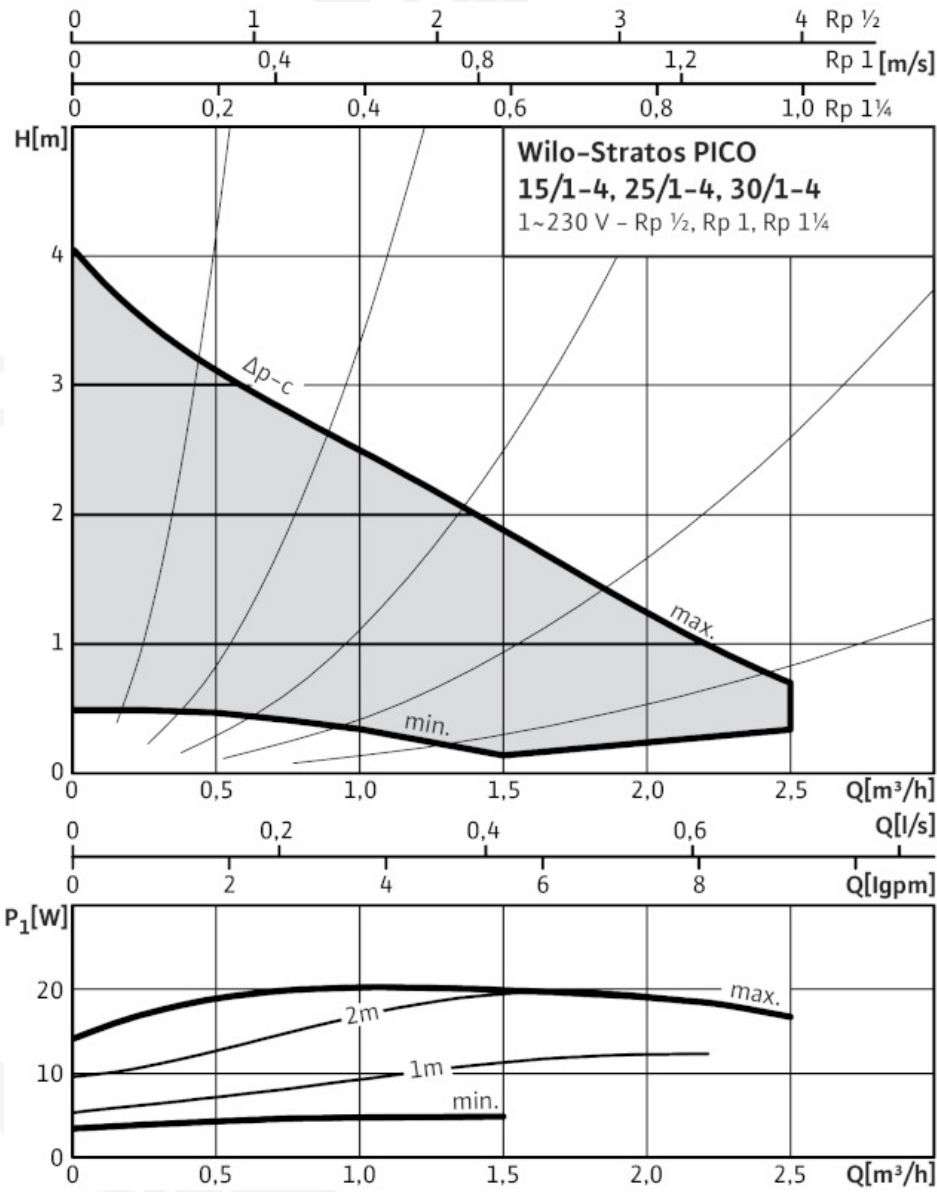

Jelleggörbék: Wilo-Stratos PICO 25/1-4-130

Jelleggörbék $\Delta p-c$ (állandó)