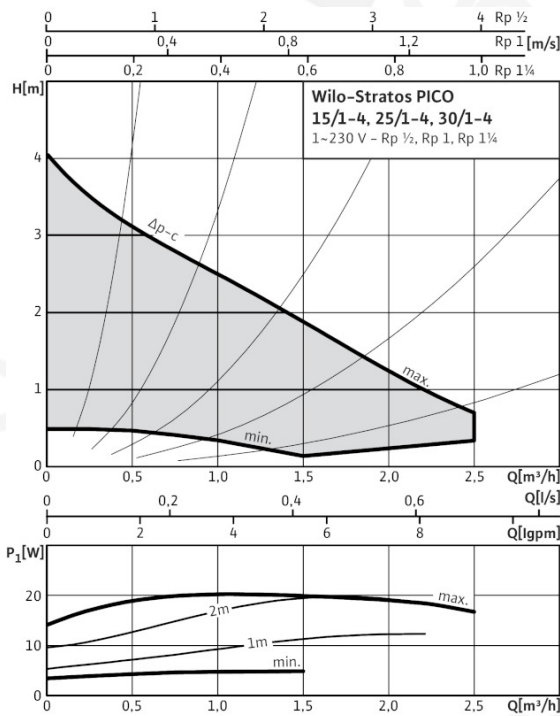

Adatlap: Wilo-Stratos PICO 25/1-4-130

Jelleggörbék $\Delta p-c$ (állandó)

Jelleggörbék $\Delta p-v$ (változó)

Energiatahatékonysági osztály

EEl- osztály A

Engedélyezett szállított közegek (más közegek ajánlatkérésre)