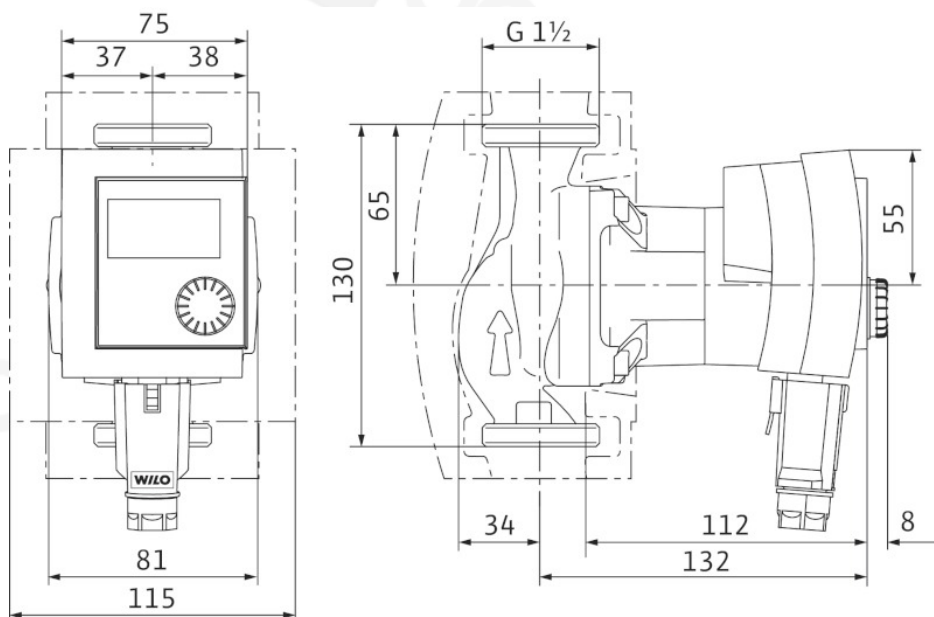

Egyfázisú motor (EM) 2-pólusú – 1~230 V,
50 Hz

TÜV-Zertifikat
einsehbar unter:

www.wilo.de/Rechtliches

hes

Csapágy	Műszen, fém impregnált
Legkisebb hozzáfolyási magasság a szívócsonknál a kavitáció elkerülésére a szállított víz hőmérsékleteknél	
Legkisebb hozzáfolyási magasság 50/95/110 °C esetén	0,5/3/10 m
Rendelési információk	
Gyártmány	Wilo
Típus	Stratos PICO 25/1-4-130
Cikkszám	4132456
Tömeg, kb.	<i>m</i> 1,72 kg

Méreték és méretrajzok: Wilo-Stratos PICO 25/1-4-130

Méretrajz

Jelleggörbék: Wilo-Stratos PICO 25/1-4-130

Jelleggörbék $\Delta p-c$ (állandó)

Jelleggörbék: Wilo-Stratos PICO 25/1-4-130

Jelleggörbék $\Delta p-v$ (változó)