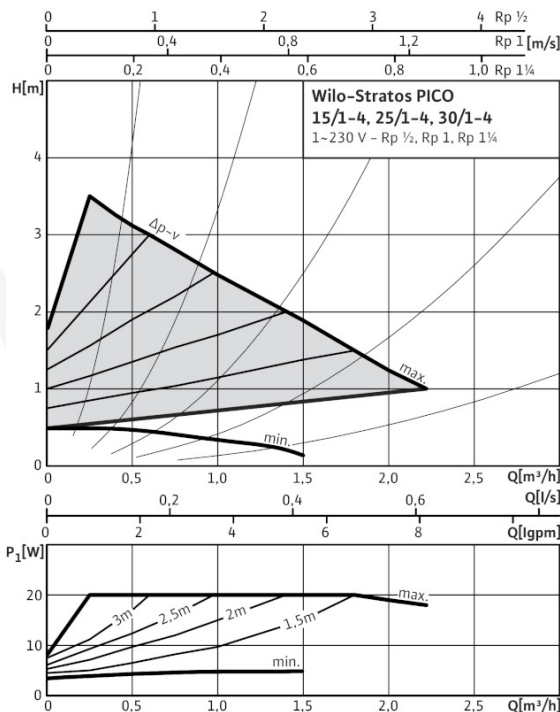

Adatlap: Wilo-Stratos PICO 25/1-4-130

Jelleggörbék $\Delta p-c$ (állandó)

Jelleggörbék $\Delta p-v$ (változó)

Energiatahatékonysági osztály

EEl- osztály A

Engedélyezett szállított közegek (más közegek ajánlatkérésre)

Maximálisan megengedett üzemi nyomás P_{max} 10 bar

Csőcsatlakozások

Csőcsatlakozás	Rp 1
Menet	G 1½
Szerkezeti hossz	l_o 130 mm

Motor/elektronika

Elektromágneses megfelelés	EN 61800-3
Zavarkibocsátás	EN 61000-6-3
Zavartűrés	EN 61000-6-2
Fordulatszám-szabályozás	Frekvenciaváltó
Védelmi osztály	IP 44
Szigetelési osztály	F
Hálózati csatlakozás	1~230 V
Fordulatszám	n 1200 - 3492 1/min
Teljesítményfelvétel	P_1 3 - 20 W
Áramfelvétel	I max. 0,19 A
Motorvédelem	nem szükséges (blokkolási áramot álló)
Kábel csavarzat	PG 11