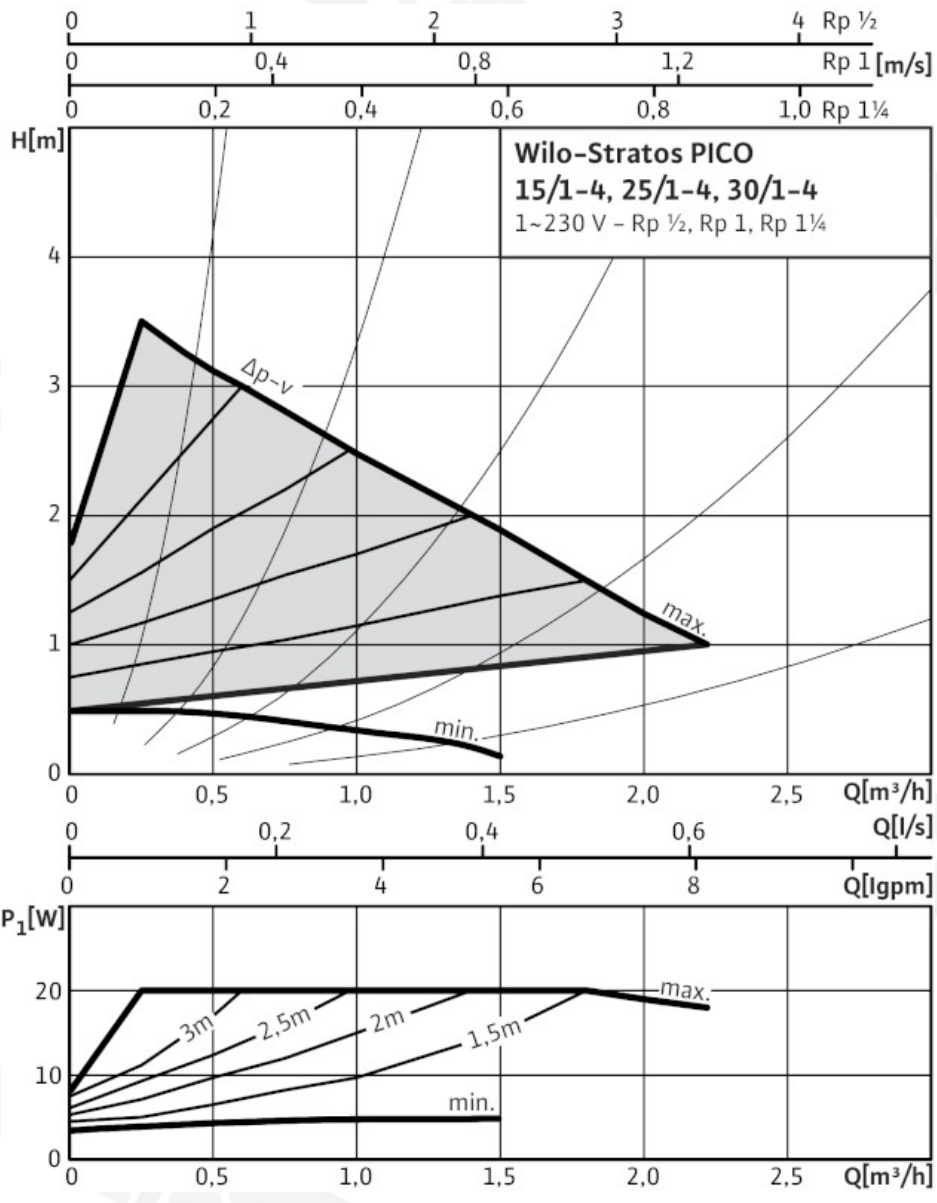

Méreték és méretrajzok: Wilo-Stratos PICO 25/1-4-130

Méretrajz

Jelleggörbék: Wilo-Stratos PICO 25/1-4-130

Jelleggörbék $\Delta p-c$ (állandó)

Jelleggörbék: Wilo-Stratos PICO 25/1-4-130

Jelleggörbék $\Delta p-v$ (változó)