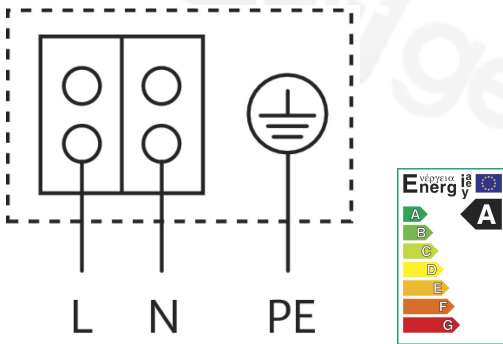

Szerkezeti anyagok

Szivattyúház	Szürkeöntvény (EN-GJL-200)
Járókerék	Műanyag (PP - 40 % GF üvegszál)
Szivattyú tengely	Nemesacél

Adatlap: Wilo-Stratos PICO 25/1-4-130

Méretrajz

Kapocskiosztás

Blokkolási áramot álló motor

Egyfázisú motor (EM) 2-pólusú – 1~230 V,
50 Hz

TÜV-Zertifikat
einsehbar unter:

www.wilo.de/Rechtliches

hes

Csapágy	Műszen, fém impregnált
Legkisebb hozzáfolyási magasság a szívócsonknál a kavitáció elkerülésére a szállított víz hőmérsékleteknél	
Legkisebb hozzáfolyási magasság 50/95/110 °C esetén	0,5/3/10 m
Rendelési információk	
Gyártmány	Wilo
Típus	Stratos PICO 25/1-4-130
Cikkszám	4132456
Tömeg, kb.	<i>m</i> 1,72 kg