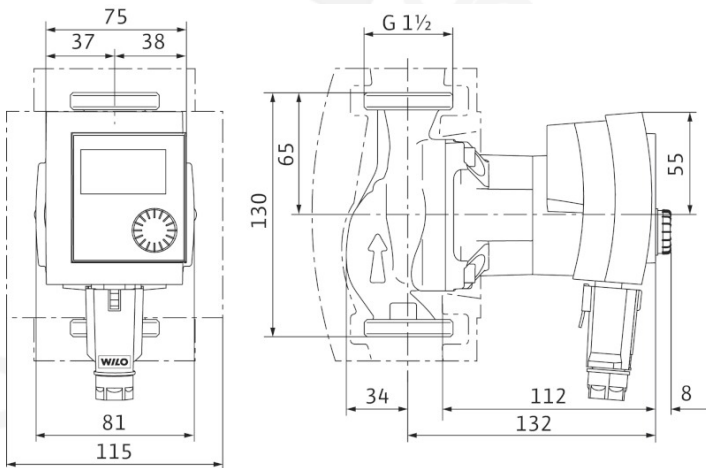

Adatlap: Wilo-Stratos PICO 25/1-4-130

Méretrajz