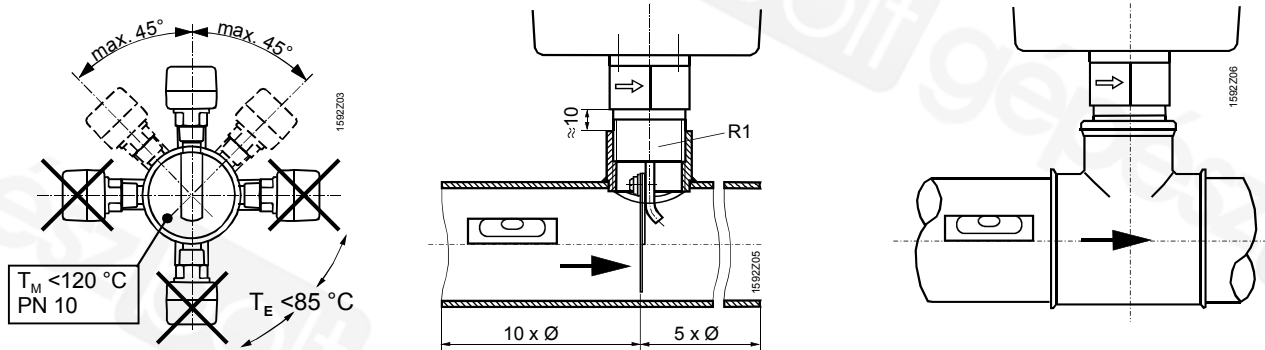

- de** Montageanleitung
- en** Mounting instructions
- fr** Instructions de montage
- sv** Monteringsinstruktion
- nl** Montage-aanwijzing
- it** Istruzioni di montaggio
- fi** Asennusohje
- es** Instrucciones de montaje
- da** Monteringsvejledning

QVE1900

DN	(mm)	Nr.		$Q_{max.} (m^3/h)$	$\leq 0,8$	$\leq 2,8$	$\geq 1,3$	$\geq 3,0$
32	29 x 34	1		3.6	$\leq 0,8$	$\leq 2,8$	$\geq 1,3$	$\geq 3,0$
40	29 x 34	1		4.8	$\leq 1,1$	$\leq 3,7$	$\geq 1,7$	$\geq 4,0$
50	29 x 60	1+2		7.3	$\leq 2,2$	$\leq 5,7$	$\geq 3,1$	$\geq 6,1$
65	29 x 60	1+2		8.4	$\leq 2,7$	$\leq 6,5$	$\geq 4,0$	$\geq 7,0$
80	29 x 89	1+2+3		13.7	$\leq 4,3$	$\leq 10,7$	$\geq 6,2$	$\geq 11,4$
100	29 x 92	1+2+3+4	4 / 92 mm	22.1	$\leq 6,1$	$\leq 17,3$	$\geq 8,0$	$\geq 18,4$
125	29 x 117	1+2+3+4	4 / 117 mm	32.2	$\leq 9,3$	$\leq 25,2$	$\geq 12,9$	$\geq 26,8$
150	29 x 143	1+2+3+4	4 / 143 mm	39.2	$\leq 12,3$	$\leq 30,6$	$\geq 16,8$	$\geq 32,7$
200	29 x 167	1+2+3+4		113	$\leq 38,6$	$\leq 90,8$	$\geq 46,1$	$\geq 94,2$