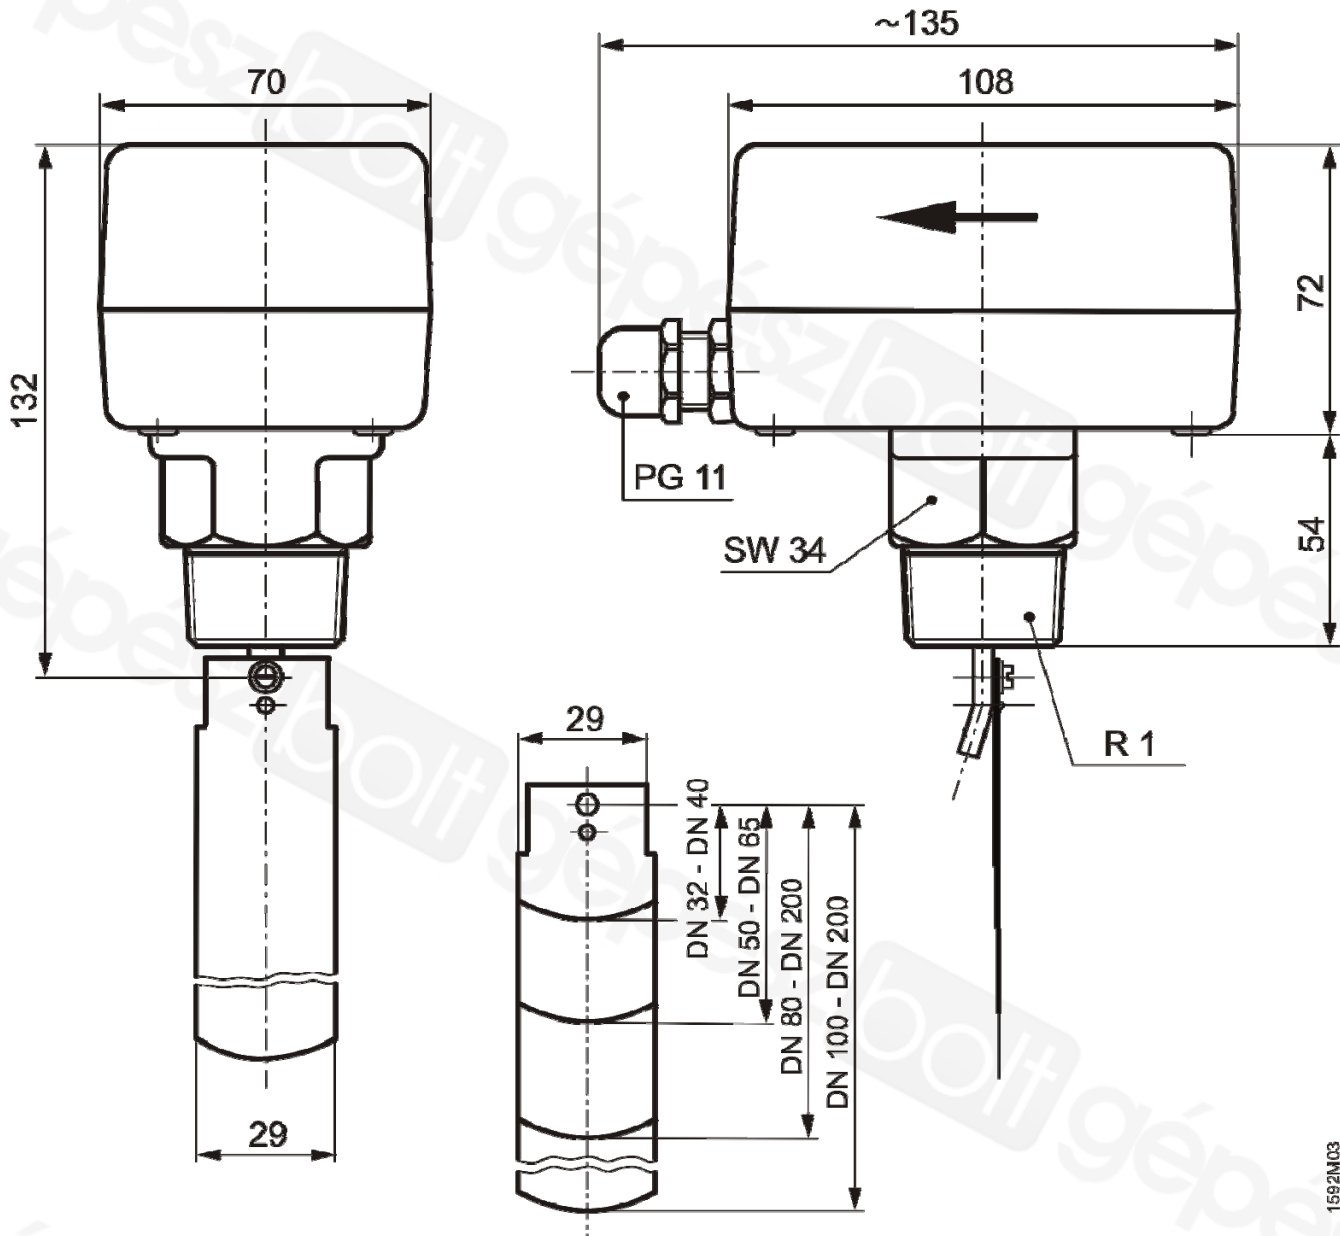

- de** Montageanleitung
- en** Mounting instructions
- fr** Instructions de montage
- sv** Monteringsinstruktion
- nl** Montage-aanwijzing
- it** Istruzioni di montaggio
- fi** Asennusohje
- es** Instrucciones de montaje
- da** Monteringsvejledning

QVE1900

DN	(mm)	Nr.		$Q_{max.} (m^3/h)$	$\leq 0,8$	$\leq 2,8$	$\geq 1,3$	$\geq 3,0$
32	29 x 34	1		3.6	$\leq 0,8$	$\leq 2,8$	$\geq 1,3$	$\geq 3,0$
40	29 x 34	1		4.8	$\leq 1,1$	$\leq 3,7$	$\geq 1,7$	$\geq 4,0$
50	29 x 60	1+2		7.3	$\leq 2,2$	$\leq 5,7$	$\geq 3,1$	$\geq 6,1$
65	29 x 60	1+2		8.4	$\leq 2,7$	$\leq 6,5$	$\geq 4,0$	$\geq 7,0$
80	29 x 89	1+2+3		13.7	$\leq 4,3$	$\leq 10,7$	$\geq 6,2$	$\geq 11,4$
100	29 x 92	1+2+3+4	4 / 92 mm	22.1	$\leq 6,1$	$\leq 17,3$	$\geq 8,0$	$\geq 18,4$
125	29 x 117	1+2+3+4	4 / 117 mm	32.2	$\leq 9,3$	$\leq 25,2$	$\geq 12,9$	$\geq 26,8$
150	29 x 143	1+2+3+4	4 / 143 mm	39.2	$\leq 12,3$	$\leq 30,6$	$\geq 16,8$	$\geq 32,7$
200	29 x 167	1+2+3+4		113	$\leq 38,6$	$\leq 90,8$	$\geq 46,1$	$\geq 94,2$