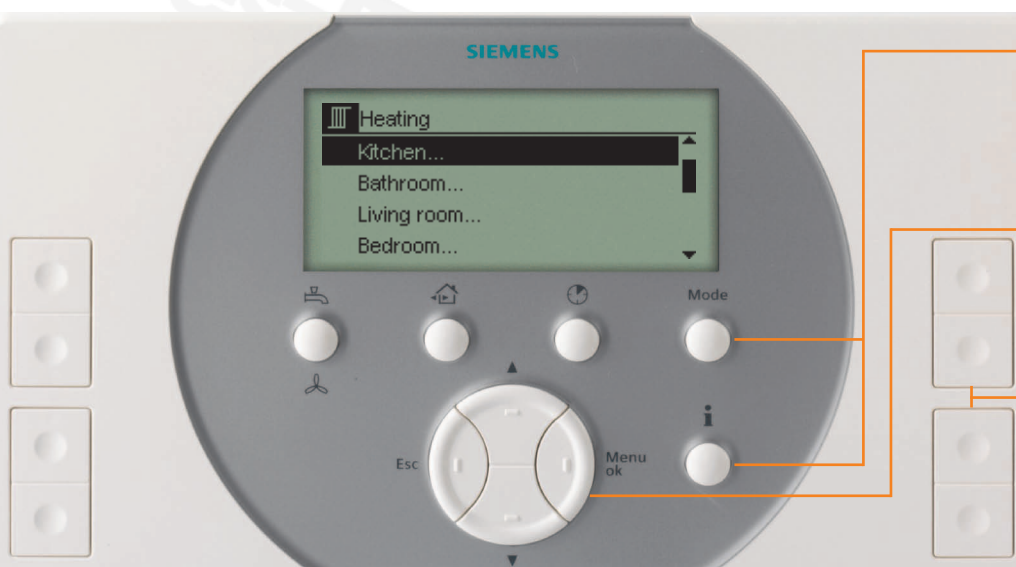

Közvetlen funkció gombok:

- HMV és szellőzéshez
- Távollét üzemmódhoz és ellenőrzéshez
- A komfort meghosszabbításához
- Az üzemmódokhoz
- Információk eléréséhez

Navigációs gombok:

A navigációs gombok használatával beléphet a beállításokba. A rendszer felépítése könnyen átlátható a világos, logikusan felépített menünek köszönhetően.

Univerzális gomb-párok:

Definiáljon speciális üzemállapotokat, mint pl. "TV nézés": Egyetlen gomb megnyomását követően a lámpák 30%-os fényerőre "dimmelődnek" és a redőnyök lecsukódnak – így minden készen áll a tökéletes TV nézéshez.

Miért olyan egyszerű a Synco living kezelése?

Az egyértelműen felépített menünek és beállításoknak köszönhetően a Synco livingen bármilyen beavatkozás egyszerűen és gyorsan elvégezhető.

■ Nincs szükség szakemberre hogy beállításokat változtasson meg

Bármilyen változtatást saját maga képes elvégezni a rendszeren: Állítsa át meglévő Synco living rendszerét az új működési elvárásoknak megfelelően a központi apartmanegységen keresztül. Ehhez nem szükséges PC vagy bármilyen speciális eszköz. Ha szeretné, a fűtést-, hűtést- vagy szellőzést a központi egység közvetlen kiválasztó gombjaival és az egyszerű menüvel gyorsan és könnyen tudja elvégezni a nélkül, hogy szakembert kellene ehhez hívnia.

■ Csak állítsa át a rendszert távollét üzemmódra

Minden szoba egy mozdulattal energiatakarékos üzemállapotba kapcsolható: A központi egység gyors és egyszerű hozzáférést kínál minden funkcióhoz. Például nyomjon meg egy gombot amikor kimegy az ajtón, és a Synco living átkapcsol távollét üzemmódba és megmutatja Önnek ha bármelyik ablak nyitva maradt otthonában.

■ Változtassa meg a beállításokat távolról