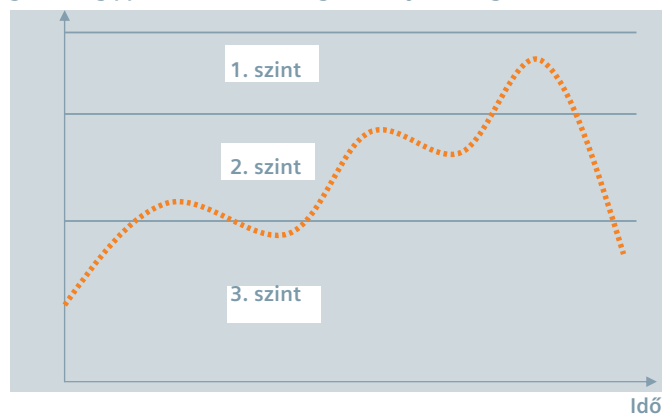

A szellőzés szabályozása a belső légminőség alapján

Légminőség ppm-ben (belső levegő szennyezettség)

Hogyan képes a Synco living optimalizálni otthonom klímáját?

A Synco living minden egyes szobát az Ön aktuális igényeinek megfelelő hő és friss levegő mennyiséggel lát el, hogy minden helyiség komfortos legyen és energiát takarítson meg.

■ Egyedileg szabályozott helyiség-hőmérséklet

Tartsa nappaliját melegen – és hálóját néhány fokkal hűvösebben. A Synco living minden egyes helyiséget az időprogramnak illetve az Ön egyedi igényeinek megfelelően fűt fel. Ehhez a rendszer figyeli minden egyes helyiség hőmérsékletét és csak azt fűti ahol aktuális hőigényt érzékel. A rendszer extrém precíz szabályozási pontosságának köszönhetően, a kívánt hőmérséklet nagyon pontosan van tartva. A Synco living még kapcsolás optimalizálással is rendelkezik, így képes meghatározni a fűtés bekapcsolásának és kikapcsolásának ideális időpontját is.

■ Optimálisan szabályozott szellőzés

A túszellőztetés elkerülése kevesebb hővesztéséget és alacsonyabb energia számlákat eredményez: A Synco living lehetővé teszi otthona szellőztető

berendezéseinek időprogram szerinti, vagy igény szerinti működtetését. Az időprogram a hét minden egyes napjára külön beállítható. A Synco livinggel ugyancsak lehetséges a szellőzés relatív páratartalom-, vagy légminőség alapján történő szabályozása is: PI., ha a CO₂ szint otthonában túllép egy beállított értéket, akkor a szellőzés intenzitása egy időre felerősödik.

■ Légkondicionálás pont az Ön igénye szerint

Engedje, hogy a Synco living szabályozza a légkondicionáló rendszerét* - hogy falait hűvösen tartsa és ugyanakkor energiát is megtakarítson. A külső hőmérséklet és az Ön egyedi igényei alapján a központi apartman egység közvetlenül kapcsolja be/ki a légkondicionáló rendszert. Ha valaki kinyit egy ablakot a hűtött szobában, a központi apartman egység lekapcsolja a légkondicionálót. Ha az ablak ismét bezáródik, a központi apartman egység ismét visszakapcsolja a hűtést. Ez segít biztosítani a kívánt komfortot, mialatt energiát és költséget takarít meg.

Főbb jellemzők

- Egyedi helyiség-hőmérséklet minden egyes szobába – az intelligens egyedi helyiség szabályozásnak köszönhetően
- Optimális légminőség alacsonyabb energiaköltség mellett – az időprogram-, vagy igényfüggő szellőzés szabályozásnak köszönhetően
- Hatékony, energiatakarékos légkondicionálás – az optimalizált légkondicionáló szabályozásnak köszönhetően

* A Synco living képes szabályozni a legtöbb szellőző- és légkondicionáló rendszert. Mindazonáltal javasolt az adott rendszert leellenőrizni egy szakemberrel, hogy a kompatibilitás tisztázásra kerüljön.