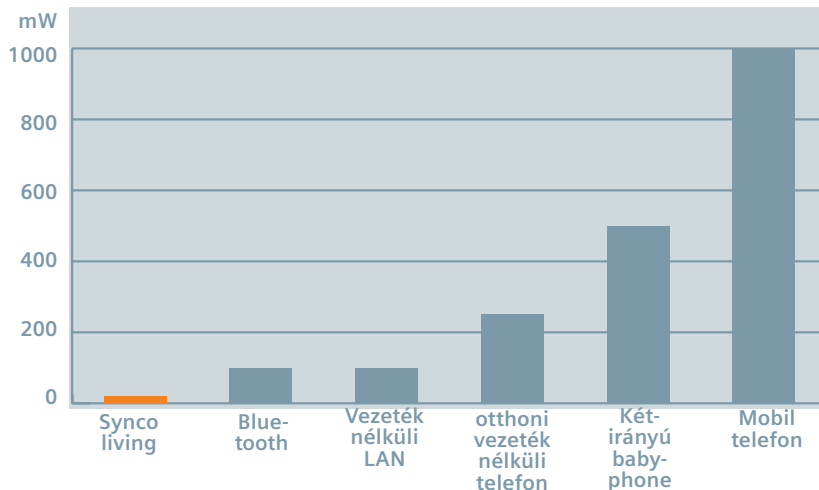

Tipikus háztartási eszközök maximális jelerőssége