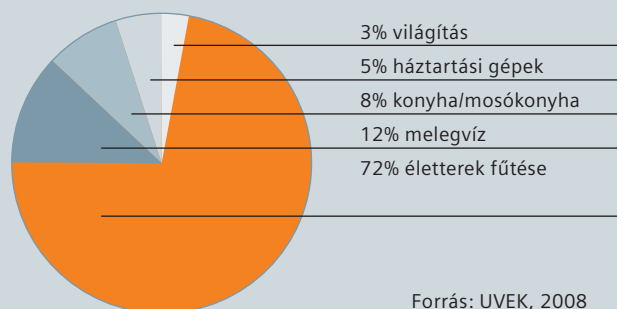

Magán háztartások energiafelhasználása, 2006

Forrás: UVEK, 2008

BACS EEnergiafelhasználási Osztályok – EN 15232 Nagyfokú energiahatékonyság

BACS és TBM

Fejlett

BACS és TBM

Standard

BACS

Nem energiahatékony

BACS

BACS
TBM

Building Automation and Control System
Technical Building Management System