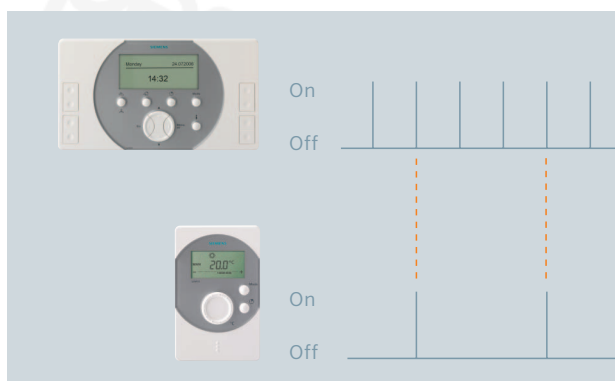

A központi apartman egység mindig be van kapcsolva és aktív. Folyamatosan küld- és fogad jeleket a különböző komponensekről előre beállított időszakokként.

A beltéri egység ezek alatt az időszakok alatt aktív, és küld illetve fogad információkat.