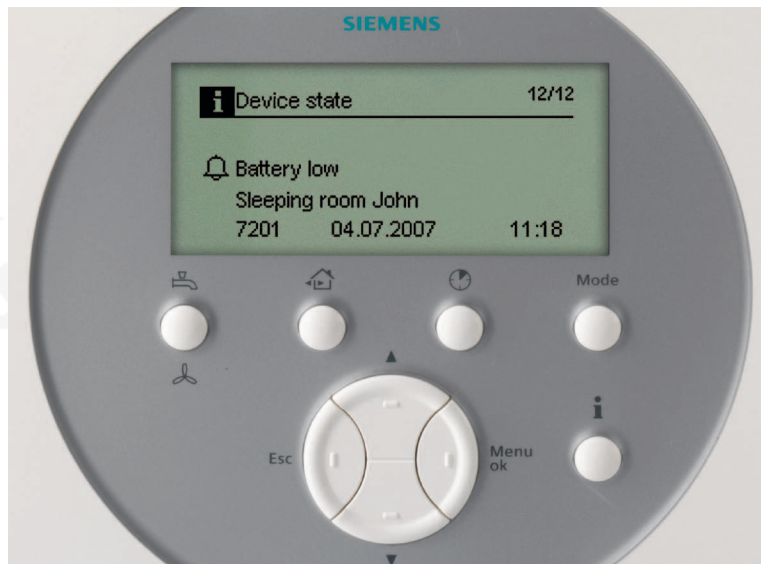

Mit érdeemes még tudnom?

A Synco livinggel gyerekjáték az élet a vezeték nélküli kommunikációnak, az elemes tápellátású készülékeknek és a teljes körű szolgáltatásoknak köszönhetően.

■ Minimális vezeték nélküli kommunikáció

A Synco living úgy lett kifejlesztve, hogy minimalizálja a vezeték nélküli kommunikáció emberi szervezetre gyakorolt hatását. A rendszer ezért a 868-MHz frekvencia sávot használja. Azok a készülékek, amelyek ezt a frekvenciát használják nem töltenek 36 sec-nál több időt óránként egymás közti kommunikációval. Ez azt jelenti, hogy egy Synco livinggel szerelt házban a vezeték nélküli kommunikációból adódó emberi szervezetre gyakorolt hatás 15 év alatt egyezik meg egy egy perces rádiótelefonálás hatásával (függ a vétel minőségétől is).

■ Hosszú elem élettartam

Hétköznapi forgalomban elérhető elemek és alacsony fogyasztás: szinte mindegyik elemes tápellátású komponens olcsó AA-jelzésű elemet igényel, melyeket elegendő 3 évente cserélni. Az elemek a biztonsági komponensekben még ennél is tovább, kb. 5 évig használhatók. A központi apartman egység pedig már hetekkel előre jelzi, ha valamelyik elem cseréjére szorul.

■ Észrevehetetlenül csendes működés

A magas komfort az extrém csendes működésnek is köszönhető: a Synco living radiátor szelepmozgatói szinte hallhatatlanul működnek. A működési zajuk nem hangosabb egy emberi levegővételnél. A mozgatók pedig csak akkor működnek, ha a mért helyiség hőmérséklet eltér a beállított értéktől.

Főbb jellemzők

- Vezeték nélküli kommunikáció minimális hatása – a nagyon alacsony frekvenciának és a kommunikáció rövid időszakainak köszönhetően
- Hosszú élettartamú elemes működés – az alacsony energia fogyasztásnak és a normál, olcsó, alkáli elemek használatának köszönhetően
- Kiváló működési megbízhatóság – az elemcsere szükségességének időben történő jelzésének köszönhetően
- Tökéletes komfort – a szinte hallhatatlanul csendes működésnek köszönhetően