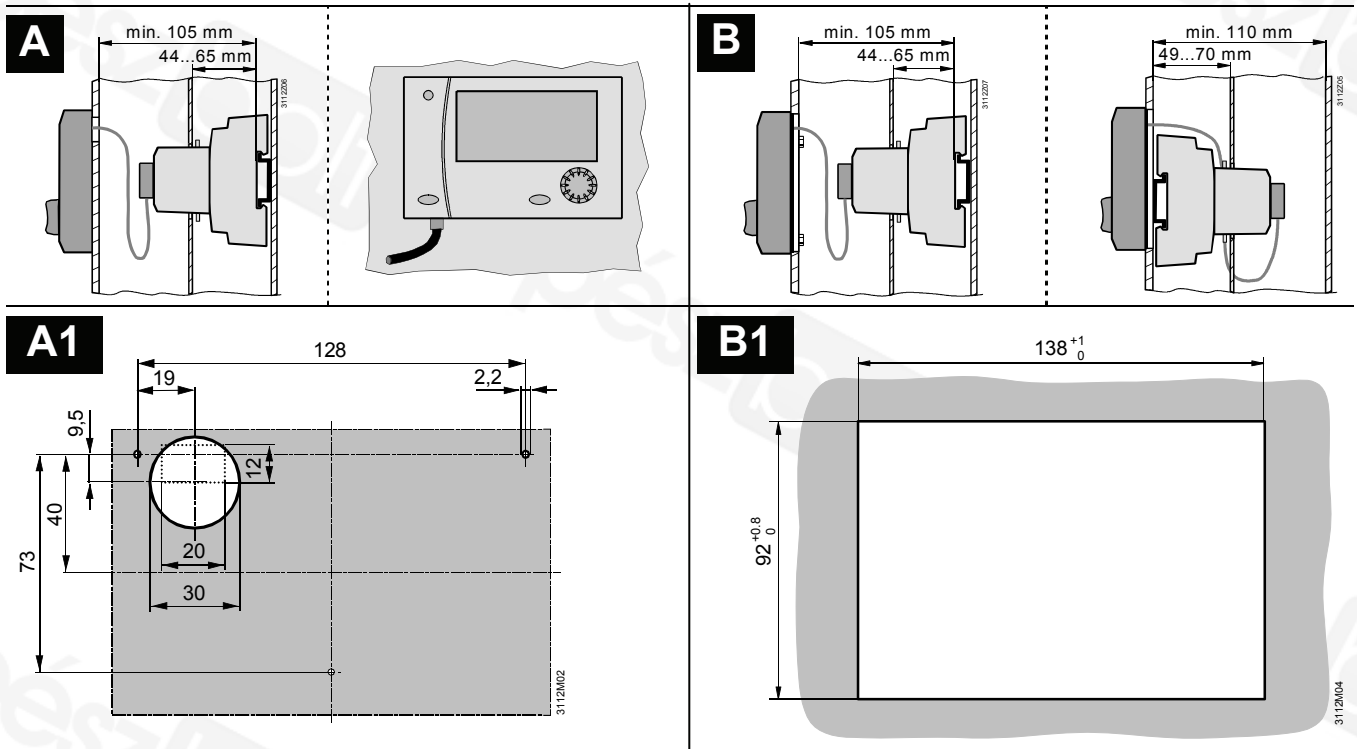

hr Uputstva za montažu
sl Navodila za montažo
ro Instrucțiuni de montare

74 319 0339 0

RMZ791

74 669 0014 0

74 421 077 0

RMZ791

Maße in mm
 Dimensions in mm
 Dimensions en mm
 Mått i mm
 Maten in mm
 Dimensioni in mm
 Mitat mm
 Dimensiones en mm
 Mál i mm
 Wymiary w mm
 Rozměry v mm
 Vylomit' prepážku
 Méretek mm-ben
 Διαστάσεις σε mm
 Dimenzije u mm
 Dimenzije u mm
 Dimenzije v mm