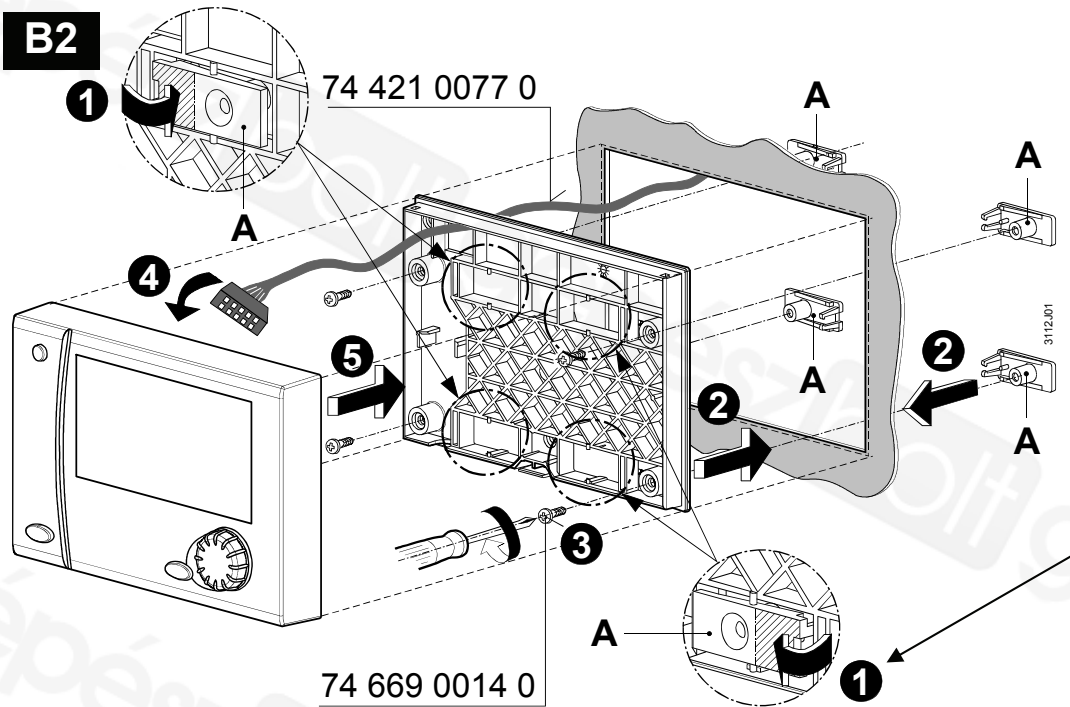

hr Uputstva za montažu
sl Navodila za montažo
ro Instrucțiuni de montare

74 319 0339 0

RMZ791

74 669 0014 0

74 421 077 0

RMZ791

Maße in mm
 Dimensions in mm
 Dimensions en mm
 Mått i mm
 Maten in mm
 Dimensioni in mm
 Mitat mm
 Dimensiones en mm
 Mál i mm
 Wymiary w mm
 Rozměry v mm
 Vylomit' prepážku
 Méretek mm-ben
 Διαστάσεις σε mm
 Dimenzije u mm
 Dimenzije u mm
 Dimenzije v mm