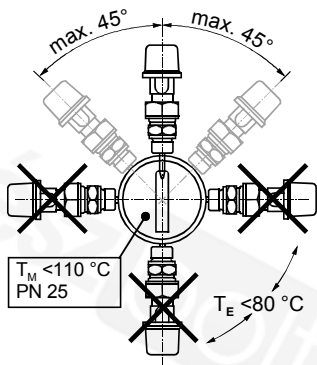

## QVE1901

rot, red, rouge, röd, rood,  
rosso, punainen, rojo, rugha

weiss, white, blanche, vit, wit,  
bianco, valkoinen, blanco, hvid

DN	L <sub>3</sub> (mm)	Q <sub>max.</sub> (m <sup>3</sup> /h)	(m <sup>3</sup> /h)	(m <sup>3</sup> /h)	(m <sup>3</sup> /h)	(m <sup>3</sup> /h)
20	40 ±1	4	≤0.9	≥1.1	≤0.9	≥1.1
25	46 ±1	5	≤1.1	≥1.3	≤1.1	≥1.3
32	51 ±1	8	≤1.6	≥1.9	≤1.6	≥1.9
40	61 ±1	10	≤1.8	≥2.1	≤1.8	≥2.1
50	71 ±1	14	≤2.4	≥2.7	≤2.4	≥2.7
80	91 ±1	30	≤4.7	≥5.1	≤4.7	≥5.1
100	111 ±1	40	≤5.8	≥6.4	≤5.9	≥6.4
150	111 ±1	100	≤14.2	≥15.5	≤14.2	≥15.5
200	111 ±1	180	≤29.0	≥30.0	≤29.0	≥30.0