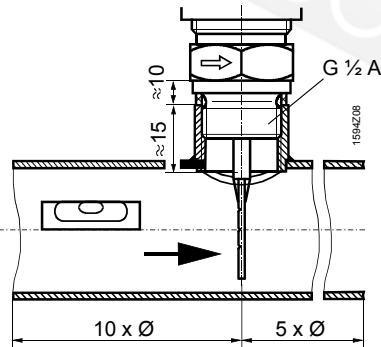

- de** Montageanleitung
- en** Mounting instructions
- fr** Instructions de montage
- sv** Monteringsinstruktion
- nl** Montage-aanwijzing
- it** Istruzioni di montaggio
- fi** Asennusohje
- es** Instrucciones de montaje
- da** Monteringsvejledning

## QVE1901

rot, red, rouge, röd, rood,  
rosso, punainen, rojo, rugha

weiss, white, blanche, vit, wit,  
bianco, valkoinen, blanco, hvid

DN	L <sub>3</sub> (mm)	Q <sub>max.</sub> (m <sup>3</sup> /h)	(m <sup>3</sup> /h)	(m <sup>3</sup> /h)	(m <sup>3</sup> /h)	(m <sup>3</sup> /h)
20	40 ±1	4	≤0.9	≥1.1	≤0.9	≥1.1
25	46 ±1	5	≤1.1	≥1.3	≤1.1	≥1.3
32	51 ±1	8	≤1.6	≥1.9	≤1.6	≥1.9
40	61 ±1	10	≤1.8	≥2.1	≤1.8	≥2.1
50	71 ±1	14	≤2.4	≥2.7	≤2.4	≥2.7
80	91 ±1	30	≤4.7	≥5.1	≤4.7	≥5.1
100	111 ±1	40	≤5.8	≥6.4	≤5.9	≥6.4
150	111 ±1	100	≤14.2	≥15.5	≤14.2	≥15.5
200	111 ±1	180	≤29.0	≥30.0	≤29.0	≥30.0