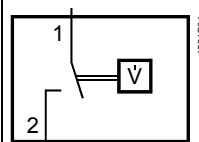

- de** Montageanleitung
- en** Mounting instructions
- fr** Instructions de montage
- sv** Monteringsinstruktion
- nl** Montage-aanwijzing
- it** Istruzioni di montaggio
- fi** Asennusohje
- es** Instrucciones de montaje
- da** Monteringsvejledning

## QVE1901

rot, red, rouge, röd, rood,  
rosso, punainen, rojo, rugha

weiss, white, blanche, vit, wit,  
bianco, valkoinen, blanco, hvid

DN	L <sub>3</sub> (mm)	Q <sub>max.</sub> (m <sup>3</sup> /h)	(m <sup>3</sup> /h)	(m <sup>3</sup> /h)	(m <sup>3</sup> /h)	(m <sup>3</sup> /h)
20	40 ±1	4	≤0.9	≥1.1	≤0.9	≥1.1
25	46 ±1	5	≤1.1	≥1.3	≤1.1	≥1.3
32	51 ±1	8	≤1.6	≥1.9	≤1.6	≥1.9
40	61 ±1	10	≤1.8	≥2.1	≤1.8	≥2.1
50	71 ±1	14	≤2.4	≥2.7	≤2.4	≥2.7
80	91 ±1	30	≤4.7	≥5.1	≤4.7	≥5.1
100	111 ±1	40	≤5.8	≥6.4	≤5.9	≥6.4
150	111 ±1	100	≤14.2	≥15.5	≤14.2	≥15.5
200	111 ±1	180	≤29.0	≥30.0	≤29.0	≥30.0