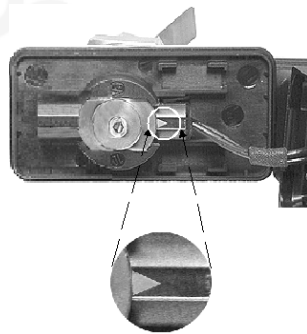

- de** Montageanleitung
- en** Mounting instructions
- fr** Instructions de montage
- sv** Monteringsinstruktion
- nl** Montage-aanwijzing
- it** Istruzioni di montaggio
- fi** Asennusohje
- es** Instrucciones de montaje
- da** Monteringsvejledning

## QVE1901

rot, red, rouge, röd, rood,  
rosso, punainen, rojo, rugha

weiss, white, blanche, vit, wit,  
bianco, valkoinen, blanco, hvid

DN	L <sub>3</sub> (mm)	Q <sub>max.</sub> (m <sup>3</sup> /h)	(m <sup>3</sup> /h)	(m <sup>3</sup> /h)	(m <sup>3</sup> /h)	(m <sup>3</sup> /h)
20	40 ±1	4	≤0.9	≥1.1	≤0.9	≥1.1
25	46 ±1	5	≤1.1	≥1.3	≤1.1	≥1.3
32	51 ±1	8	≤1.6	≥1.9	≤1.6	≥1.9
40	61 ±1	10	≤1.8	≥2.1	≤1.8	≥2.1
50	71 ±1	14	≤2.4	≥2.7	≤2.4	≥2.7
80	91 ±1	30	≤4.7	≥5.1	≤4.7	≥5.1
100	111 ±1	40	≤5.8	≥6.4	≤5.9	≥6.4
150	111 ±1	100	≤14.2	≥15.5	≤14.2	≥15.5
200	111 ±1	180	≤29.0	≥30.0	≤29.0	≥30.0