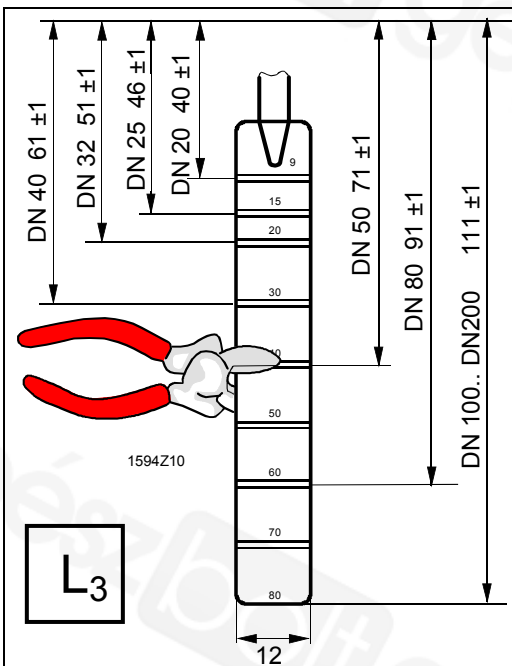

- de** Montageanleitung
- en** Mounting instructions
- fr** Instructions de montage
- sv** Monteringsinstruktion
- nl** Montage-aanwijzing
- it** Istruzioni di montaggio
- fi** Asennusohje
- es** Instrucciones de montaje
- da** Monteringsvejledning

## QVE1901

rot, red, rouge, röd, rood,  
rosso, punainen, rojo, rugha

weiss, white, blanche, vit, wit,  
bianco, valkoinen, blanco, hvid

DN	L <sub>3</sub> (mm)	Q <sub>max.</sub> (m <sup>3</sup> /h)	(m <sup>3</sup> /h)	(m <sup>3</sup> /h)	(m <sup>3</sup> /h)	(m <sup>3</sup> /h)
20	40 ±1	4	≤0.9	≥1.1	≤0.9	≥1.1
25	46 ±1	5	≤1.1	≥1.3	≤1.1	≥1.3
32	51 ±1	8	≤1.6	≥1.9	≤1.6	≥1.9
40	61 ±1	10	≤1.8	≥2.1	≤1.8	≥2.1
50	71 ±1	14	≤2.4	≥2.7	≤2.4	≥2.7
80	91 ±1	30	≤4.7	≥5.1	≤4.7	≥5.1
100	111 ±1	40	≤5.8	≥6.4	≤5.9	≥6.4
150	111 ±1	100	≤14.2	≥15.5	≤14.2	≥15.5
200	111 ±1	180	≤29.0	≥30.0	≤29.0	≥30.0