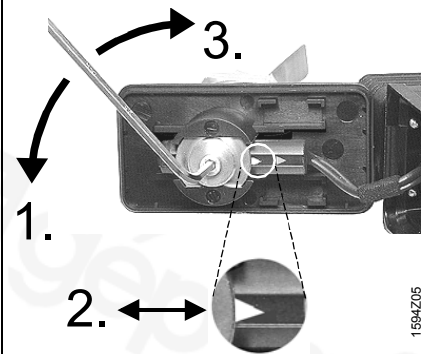

- de** Montageanleitung
- en** Mounting instructions
- fr** Instructions de montage
- sv** Monteringsinstruktion
- nl** Montage-aanwijzing
- it** Istruzioni di montaggio
- fi** Asennusohje
- es** Instrucciones de montaje
- da** Monteringsvejledning

## QVE1901

rot, red, rouge, röd, rood,  
rosso, punainen, rojo, rugha

weiss, white, blanche, vit, wit,  
bianco, valkoinen, blanco, hvid

DN	L <sub>3</sub> (mm)	Q <sub>max.</sub> (m <sup>3</sup> /h)	(m <sup>3</sup> /h)	(m <sup>3</sup> /h)	(m <sup>3</sup> /h)	(m <sup>3</sup> /h)
20	40 ±1	4	≤0.9	≥1.1	≤0.9	≥1.1
25	46 ±1	5	≤1.1	≥1.3	≤1.1	≥1.3
32	51 ±1	8	≤1.6	≥1.9	≤1.6	≥1.9
40	61 ±1	10	≤1.8	≥2.1	≤1.8	≥2.1
50	71 ±1	14	≤2.4	≥2.7	≤2.4	≥2.7
80	91 ±1	30	≤4.7	≥5.1	≤4.7	≥5.1
100	111 ±1	40	≤5.8	≥6.4	≤5.9	≥6.4
150	111 ±1	100	≤14.2	≥15.5	≤14.2	≥15.5
200	111 ±1	180	≤29.0	≥30.0	≤29.0	≥30.0