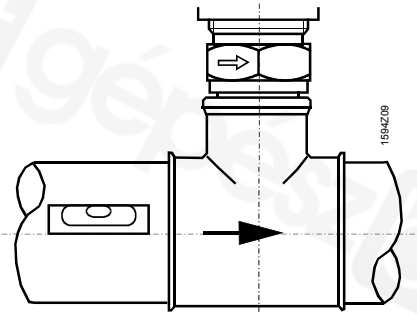

- de** Montageanleitung
- en** Mounting instructions
- fr** Instructions de montage
- sv** Monteringsinstruktion
- nl** Montage-aanwijzing
- it** Istruzioni di montaggio
- fi** Asennusohje
- es** Instrucciones de montaje
- da** Monteringsvejledning

## QVE1901

rot, red, rouge, röd, rood,  
rosso, punainen, rojo, rugha

weiss, white, blanche, vit, wit,  
bianco, valkoinen, blanco, hvid

DN	L <sub>3</sub> (mm)	Q <sub>max.</sub> (m <sup>3</sup> /h)	(m <sup>3</sup> /h)	(m <sup>3</sup> /h)	(m <sup>3</sup> /h)	(m <sup>3</sup> /h)
20	40 ±1	4	≤0.9	≥1.1	≤0.9	≥1.1
25	46 ±1	5	≤1.1	≥1.3	≤1.1	≥1.3
32	51 ±1	8	≤1.6	≥1.9	≤1.6	≥1.9
40	61 ±1	10	≤1.8	≥2.1	≤1.8	≥2.1
50	71 ±1	14	≤2.4	≥2.7	≤2.4	≥2.7
80	91 ±1	30	≤4.7	≥5.1	≤4.7	≥5.1
100	111 ±1	40	≤5.8	≥6.4	≤5.9	≥6.4
150	111 ±1	100	≤14.2	≥15.5	≤14.2	≥15.5
200	111 ±1	180	≤29.0	≥30.0	≤29.0	≥30.0