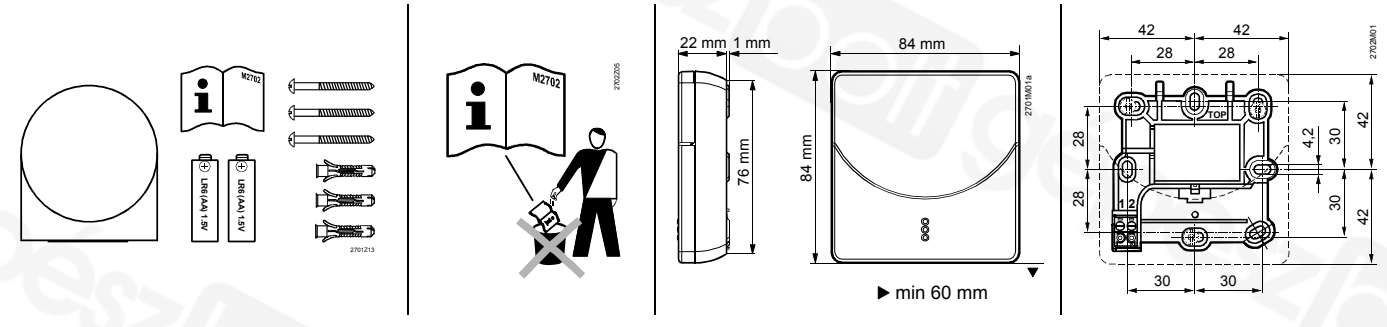

de Montageanleitung
en Mounting instructions
fr Instructions de montage
sv Monteringsinstruktion
nl Montage-aanwijzing
it Istruzioni di montaggio
fi Asennusohje
es Instrucciones de montaje

no Montasjeanvisning
da Monteringsvejledning
pl Instrukcja montażu
cs Návod k montáži
sk Návod na montáž
hu Telepítési leírás
el Οδηγίες Εγκατάστασης
sr Uputstva za montažu

hr Uputstva za montažu
sl Navodila za montažo
ro Instrucțiuni de montare
ru Инструкция по монтажу
bg Инструкция за монтаж
tr Montaj talimatları
pt Instruções de montagem

QAC910

CE 0678

B

①

② a)

b)

③