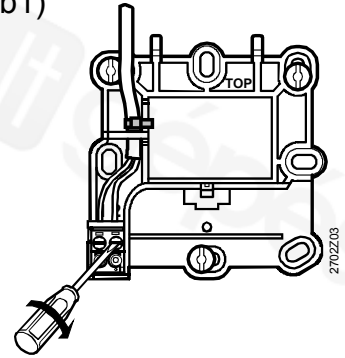

hr Uputstva za montažu
sl Navodila za montažo
ro Instrucțiuni de montare
ru Инструкция по монтажу
bg Инструкция за монтаж
tr Montaj talimatları
pt Instruções de montagem

QAC910

CE 0678

B

①

② a)

b)

③

④ a)

b1)

④ b2)

⑤

⑥

⑦

**C**

LR6 (AA) 1.5 V