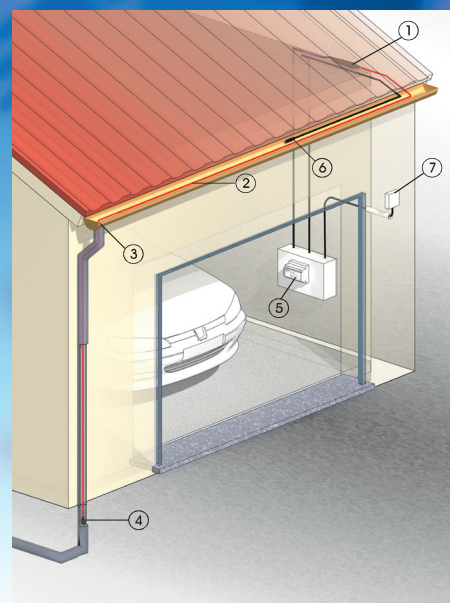

## Intelligens fűtőkábel a jegesedés elleni harc jegyében

- » Legkevesebb **35%** megtakarítás az üzemi költségekből a hagyományos technológiával szemben
- » Ereszcatornák, lefolyók fagyvédelmére
- » Intelligens vezérlőegység a gazdaságosság jegyében

### Intelligens önszabályozó FroStop Black fűtőkábel az ereszcsonnák és lefolyók fagyvédelmére

- » 1m ereszcsonnához/lefolyóhoz csupán 1m kábel szükséges
- » Ellenáll az UV sugárzásnak és a víznek
- » Szabályozza a saját teljesítményét az időjárási viszonyok függvényében
- » Megakadályozza a jég képződését
- » Működése nem igényel karbantartást

### Raychem EMDR-10 az intelligens vezérlő egység

- » Nedvesség- és hőmérséklet-érzékelőt tartalmaz
- » Kizárólag szélsőséges időjárási viszonyoknál kapcsolja be a rendszert - alacsony hőmérsékletnél és nedvességnél
- » Karbantartás nélkül biztonságosan és gazdaságosan működteti a rendszert
- » Egyszerűen beállítható és kezelhető

#### Egyszerű tervezés és szerelés

- 1 Kötőelem
- 2 Fűtőkábel
- 3 Rögzítő elem
- 4 Végelzáró
- 5 Vezérlő egység
- 6 Nedvességérzékelő
- 7 Hőmérséklet-érzékelő