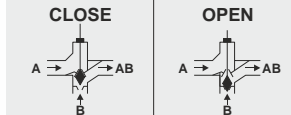

6

COM	24V	24V
WHITE	GREEN	BROWN
WEISS	GRÜN	BRAUN
BLANC	VERT	MARRON
HVID	GRØN	BRUN
WIT	GROEN	BRUIN
BIANCO	VERDE	MARRONE
VALKOINEN	VIHREÄ	RUSKEA
BLANCO	VERDE	MARRÓN
HVIT	GRØNN	BRUN

V58x2A (DN15, DN20)

V5832B (DN25-DN40)
VSMF
V5825B

V58x3A

V58x3C

7

N	230V	230V
BLUE	BLACK	BROWN
BLAU	SCHWARZ	BRAUN
BLEU	NOIR	MARRON
BLÅ	SORT	BRUN
BLAUW	ZWART	BRUIN
BLU	NERO	MARRONE
SININEN	HUSTA	RUSKEA
AZUL	NEGRO	MARRÓN
BLÅ	SVART	BRUN

V58x2A (DN15, DN20)

V5832B (DN25-DN40)
VSMF
V5825B

V58x3A

V58x3C

Automation and Control Solutions

Honeywell GmbH
Böblinger Strasse 17
71101 Schönaich, Germany
Phone +49 (0) 7031 637 01
Fax +49 (0) 7031 637 740
<http://ecc.emea.honeywell.com>