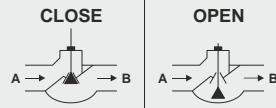

6

COM	24V	24V
WHITE	GREEN	BROWN
WEISS	GRÜN	BRAUN
BLANC	VERT	MARRON
HVID	GRØN	BRUN
WIT	GROEN	BRUIN
BIANCO	VERDE	MARRONE
VALKOINEN	VIHREÄ	RUSKEA
BLANCO	VERDE	MARRÓN
HVIT	GRØNN	BRUN

V58x2A (DN15, DN20)

V5832B (DN25-DN40)
VSMF
V5825B

V58x3A

V58x3C

7

N	230V	230V
BLUE	BLACK	BROWN
BLAU	SCHWARZ	BRAUN
BLEU	NOIR	MARRON
BLÅ	SORT	BRUN
BLAUW	ZWART	BRUIN
BLU	NERO	MARRONE
SININEN	HUSTA	RUSKEA
AZUL	NEGRO	MARRÓN
BLÅ	SVART	BRUN

V58x2A (DN15, DN20)

V5832B (DN25-DN40)
VSMF
V5825B

V58x3A

V58x3C

Automation and Control Solutions

Honeywell GmbH
Böblinger Strasse 17
71101 Schönaich, Germany
Phone +49 (0) 7031 637 01
Fax +49 (0) 7031 637 740
<http://ecc.emea.honeywell.com>