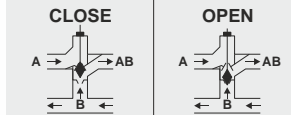

6

COM	24V	24V
WHITE	GREEN	BROWN
WEISS	GRÜN	BRAUN
BLANC	VERT	MARRON
HVID	GRØN	BRUN
WIT	GROEN	BRUIN
BIANCO	VERDE	MARRONE
VALKOINEN	VIHREÄ	RUSKEA
BLANCO	VERDE	MARRÓN
HVIT	GRØNN	BRUN

V58x2A (DN15, DN20)

V5832B (DN25-DN40)
VSMF
V5825B

V58x3A

V58x3C

7

N	230V	230V
BLUE	BLACK	BROWN
BLAU	SCHWARZ	BRAUN
BLEU	NOIR	MARRON
BLÅ	SORT	BRUN
BLAUW	ZWART	BRUIN
BLU	NERO	MARRONE
SININEN	HUSTA	RUSKEA
AZUL	NEGRO	MARRÓN
BLÅ	SVART	BRUN

V58x2A (DN15, DN20)

V5832B (DN25-DN40)
VSMF
V5825B

V58x3A

V58x3C

Automation and Control Solutions

Honeywell GmbH
Böblinger Strasse 17
71101 Schönaich, Germany
Phone +49 (0) 7031 637 01
Fax +49 (0) 7031 637 740
<http://ecc.emea.honeywell.com>