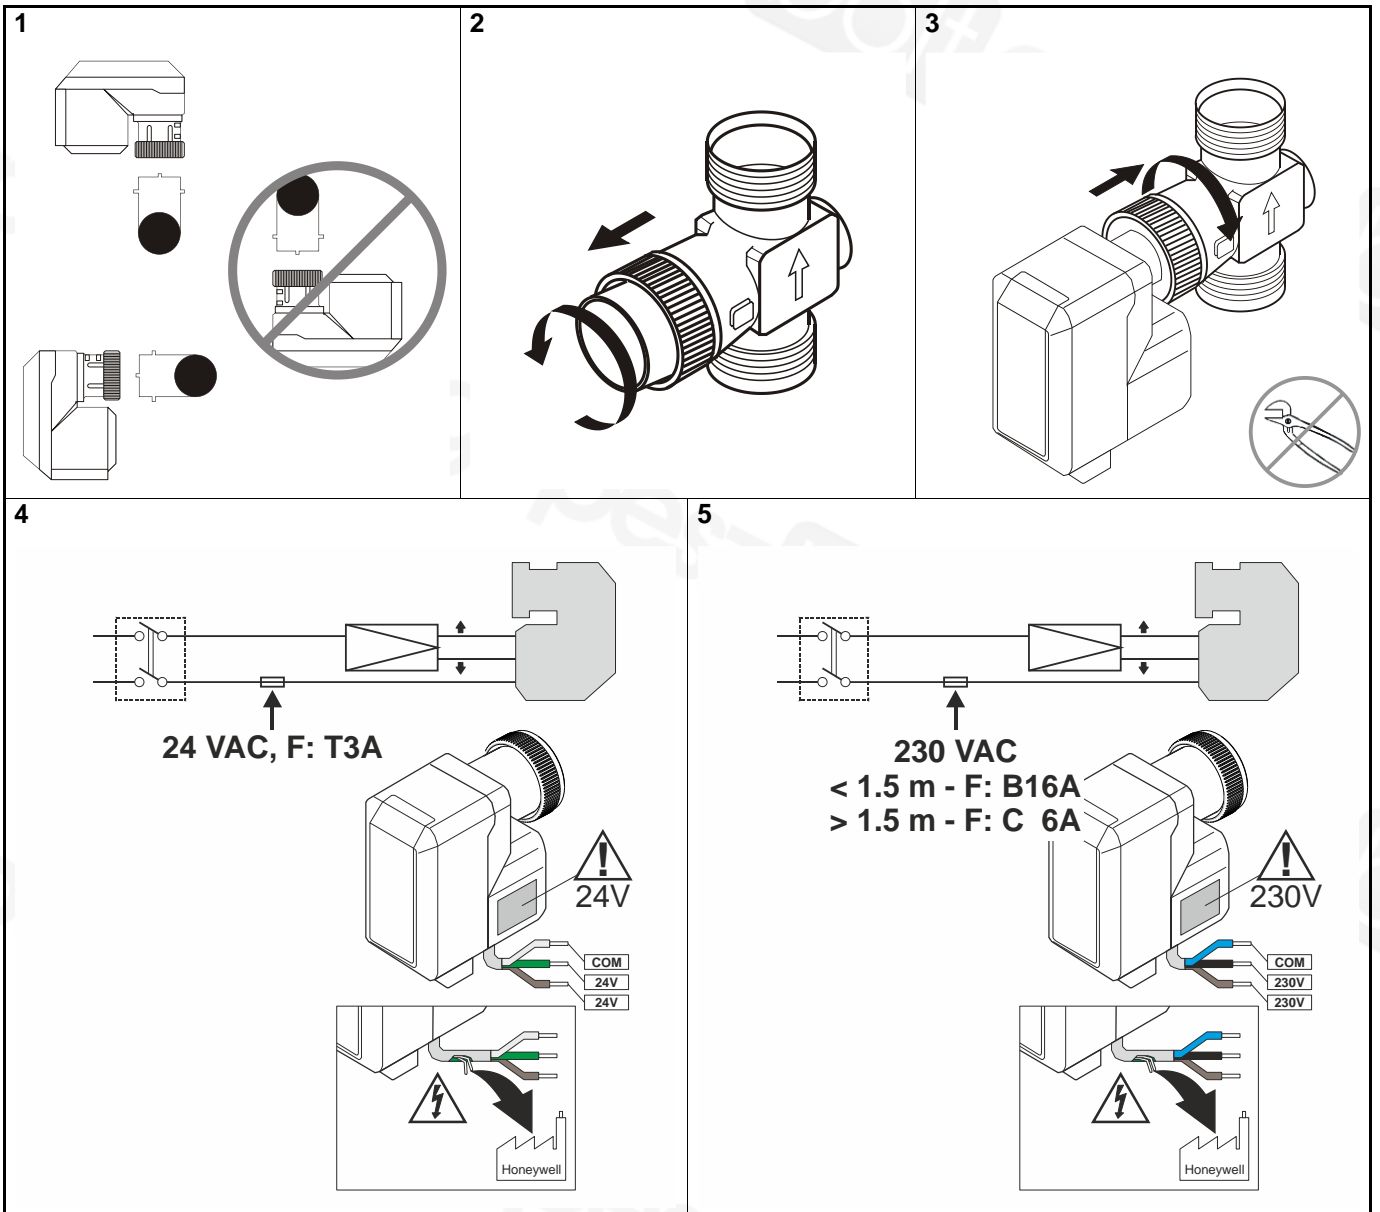

- D Montageanweisung
- F Instructions d'installation
- I Istruzioni di montaggio
- NL Installatievoorschrift
- DK Installationsinstruktus
- N Installationsinstruktioner
- SF Asennusohje
- S Installation instruktioner
- E Instrucciones de montaje

M6410C/L, M7410C

MOUNTING INSTRUCTIONS

6

COM	 24V	 24V
WHITE	GREEN	BROWN
WEISS	GRÜN	BRAUN
BLANC	VERT	MARRON
HVID	GRØN	BRUN
WIT	GROEN	BRUIN
BIANCO	VERDE	MARRONE
VALKOINEN	VIHREÄ	RUSKEA
BLANCO	VERDE	MARRÓN
HVIT	GRØNN	BRUN

V58x2A (DN15, DN20)

V5832B (DN25-DN40)
VSMF
V5825B

V58x3A

V58x3C

7

N	 230V	 230V
BLUE	BLACK	BROWN
BLAU	SCHWARZ	BRAUN
BLEU	NOIR	MARRON
BLÅ	SORT	BRUN
BLAUW	ZWART	BRUIN
BLU	NERO	MARRONE
SININEN	HUSTA	RUSKEA
AZUL	NEGRO	MARRÓN
BLÅ	SVART	BRUN