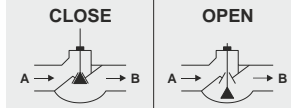

6

COM	24V	24V
WHITE	GREEN	BROWN
WEISS	GRÜN	BRAUN
BLANC	VERT	MARRON
HVID	GRØN	BRUN
WIT	GROEN	BRUIN
BIANCO	VERDE	MARRONE
VALKOINEN	VIHREÄ	RUSKEA
BLANCO	VERDE	MARRÓN
HVIT	GRØNN	BRUN

V58x2A (DN15, DN20)

V5832B (DN25-DN40)
VSMF
V5825B

V58x3A

V58x3C

7

N	230V	230V
BLUE	BLACK	BROWN
BLAU	SCHWARZ	BRAUN
BLEU	NOIR	MARRON
BLÅ	SORT	BRUN
BLAUW	ZWART	BRUIN
BLU	NERO	MARRONE
SININEN	HUSTA	RUSKEA
AZUL	NEGRO	MARRÓN
BLÅ	SVART	BRUN

V58x2A (DN15, DN20)

V5832B (DN25-DN40)
VSMF
V5825B

V58x3A

V58x3C

Automation and Control Solutions

Honeywell GmbH
Böblinger Strasse 17
71101 Schönaich, Germany
Phone +49 (0) 7031 637 01
Fax +49 (0) 7031 637 740
<http://ecc.emea.honeywell.com>