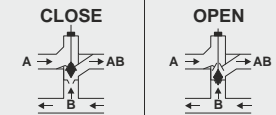

V58x2A (DN15, DN20)

V5832B (DN25-DN40)
VSMF
V5825B

V58x3A

V58x3C

7

N	 230V	 230V
BLUE	BLACK	BROWN
BLAU	SCHWARZ	BRAUN
BLEU	NOIR	MARRON
BLÅ	SORT	BRUN
BLAUW	ZWART	BRUIN
BLU	NERO	MARRONE
SININEN	HUSTA	RUSKEA
AZUL	NEGRO	MARRÓN
BLÅ	SVART	BRUN