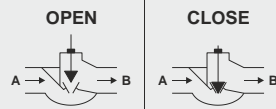

6

COM	24V	24V
WHITE	GREEN	BROWN
WEISS	GRÜN	BRAUN
BLANC	VERT	MARRON
HVID	GRØN	BRUN
WIT	GROEN	BRUIN
BIANCO	VERDE	MARRONE
VALKOINEN	VIHREÄ	RUSKEA
BLANCO	VERDE	MARRÓN
HVIT	GRØNN	BRUN

V58x2A (DN15, DN20)

V5832B (DN25-DN40)
VSMF
V5825B