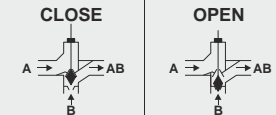

6

COM	24V	24V
WHITE	GREEN	BROWN
WEISS	GRÜN	BRAUN
BLANC	VERT	MARRON
HVID	GRØN	BRUN
WIT	GROEN	BRUIN
BIANCO	VERDE	MARRONE
VALKOINEN	VIHREÄ	RUSKEA
BLANCO	VERDE	MARRÓN
HVIT	GRØNN	BRUN

V58x2A (DN15, DN20)

V5832B (DN25-DN40)
VSMF
V5825B

V58x3A

V58x3C

7

N	230V	230V
BLUE	BLACK	BROWN
BLAU	SCHWARZ	BRAUN
BLEU	NOIR	MARRON
BLÅ	SORT	BRUN
BLAUW	ZWART	BRUIN
BLU	NERO	MARRONE
SININEN	HUSTA	RUSKEA
AZUL	NEGRO	MARRÓN
BLÅ	SVART	BRUN

V58x2A (DN15, DN20)

V5832B (DN25-DN40)
VSMF
V5825B

V58x3A

V58x3C

Automation and Control Solutions

Honeywell GmbH
Böblinger Strasse 17
71101 Schönaich, Germany
Phone +49 (0) 7031 637 01
Fax +49 (0) 7031 637 740
<http://ecc.emea.honeywell.com>